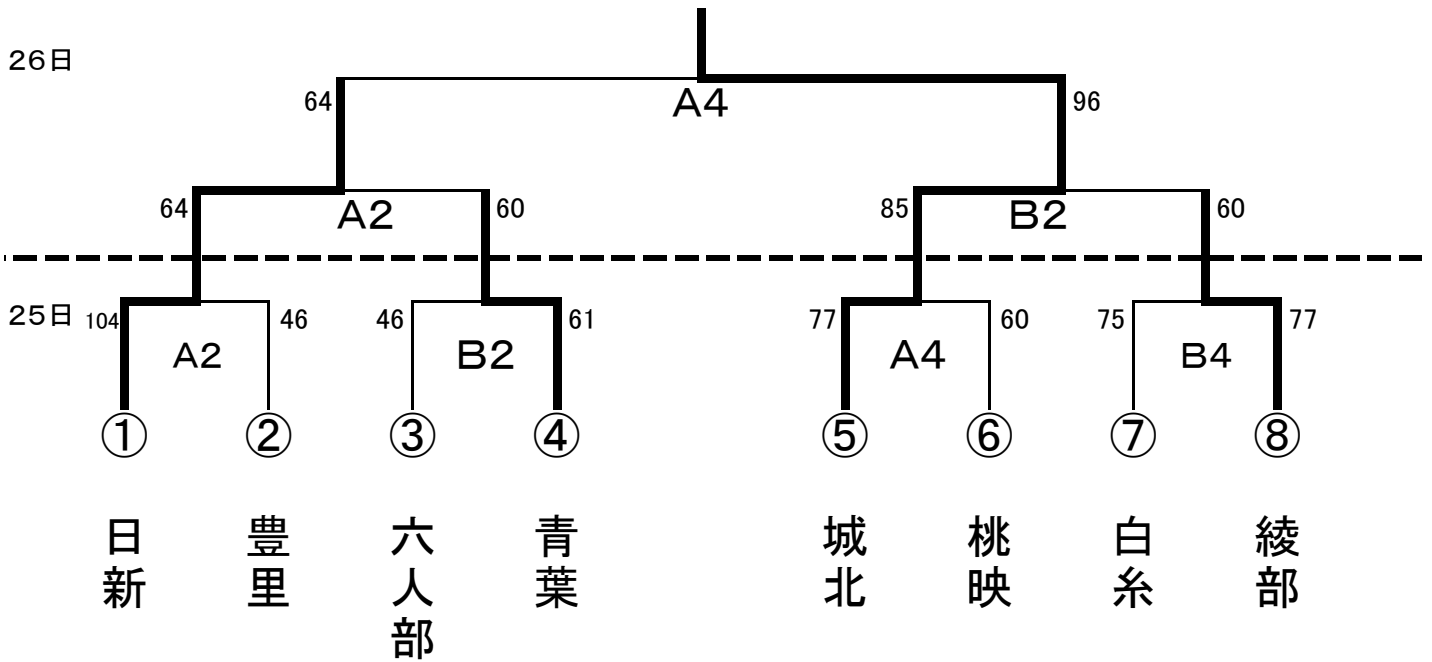

第66回 中丹中学校総合体育大会 バスケットボールの部
 組み合わせ
 男子トーナメント

(綾部市総合運動公園体育館)

舞鶴市立城北中学校

女子トーナメント

舞鶴市立城南中学校